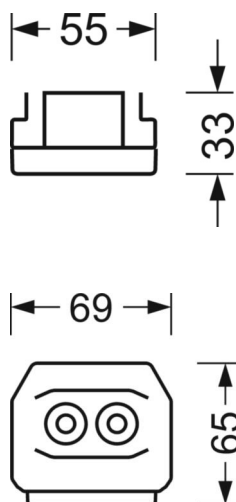

прибородержатель IP 64 - Individual.Lens.Optic - прямой широконаправленный свет - без видимых стыков

Ламподержатель из оцинкованного стального профиля; слой цинка в сочетании с лаком на полиэфирной смоле хорошо защищает от коррозии; крепление без инструментов, с помощью встроенных нажимных затворов, защита от кражи. Встроенные пластиковые торцы с уплотнительными краями и одно замкнутое уплотнение вокруг, для несущей шины классов защиты до IP64. Цвет корпуса белый стандартный для электротехники RAL 9016; Прямой широко направленный свет, распространяющийся через линзу «Individual.Lens.Optic» из пластика ПММА. Оптика отдельных линз с прозрачным уплотнением делает сборку и установку предельно удобными, а плоскость легко чистится. Тройные ряды из отдельных линз и лампо-/прибородержатели, идеально согласованные между собой, обеспечивают цельный вид без стыков и неравномерностей. Подключение к электросети через штатную 3-полюсную штекерную деталь для быстрой сборки, со свободным выбором фаз. Встроенный механизм для правильной сборки для быстрого контакта. Сменные блоки, позволяющие легко модернизировать освещение, существенно продлевают срок службы всей осветительной установки.

параметры

номер заказа	19412024110
код EAN	4020863414949
номер таможенного тарифа	94051190
Знак прохождения контроля	IP 64, класс защиты I, ENEC10 VDE, F, D, HACCP DIN10500/Food/IFS-пригодность для применения/BRC, Indoor, CE
Степень ударопрочности IK	IK03 (-20°C bis 40°C)
Температура окружения	ta -20°C в 40°C
Гарантийный срок	5 лет
Государственные программы поддержки	BEG - государственные субсидии для энергосберегающих зданий (действительна только для Германии)

электротехника