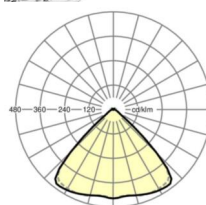

параметры

номер заказа	19412024110
код EAN	4020863414949
номер таможенного тарифа	94051190
Знак прохождения контроля	IP 64, класс защиты I, ENEC10 VDE, F, D, HACCP DIN10500/Food/IFS-пригодность для применения/BRC, Indoor, CE
Степень ударопрочности IK	IK03 (-20°C bis 40°C)
Температура окружения	ta -20°C в 40°C
Гарантийный срок	5 лет
Государственные программы поддержки	BEG - государственные субсидии для энергосберегающих зданий (действительна только для Германии)

электротехника

Балласт	Электронный драйвер (1 штука)
Мощность системы	56W
сетевое напряжение	230V/50Hz
автоматический предохранитель (пусковой ток)	17 штук/B10, 28 штук/B16, 29 штук/C10, 48 штук/C16
класс энергосбережения/Источник света	D

Оптика

Оснастка	LED, цветопередача/оттенок света CRI ≥ 80 / 3000K
Допуск для координаты цветности (MacAdam)	3SDCM
Фотобиологическая безопасность (светильник)	RG1
Номинальный световой поток	9795lm
Срок службы LED	50000h L80/B10 (Tq 40°C)
светоотдача светильников	176lm/W
Угол излучения	95° (C0) / 95° (C90)
UGR поп./вдоль	20.4 / 20.8

DEEP-LINK

<https://www.regiolum.de/ru/article/19412024110>